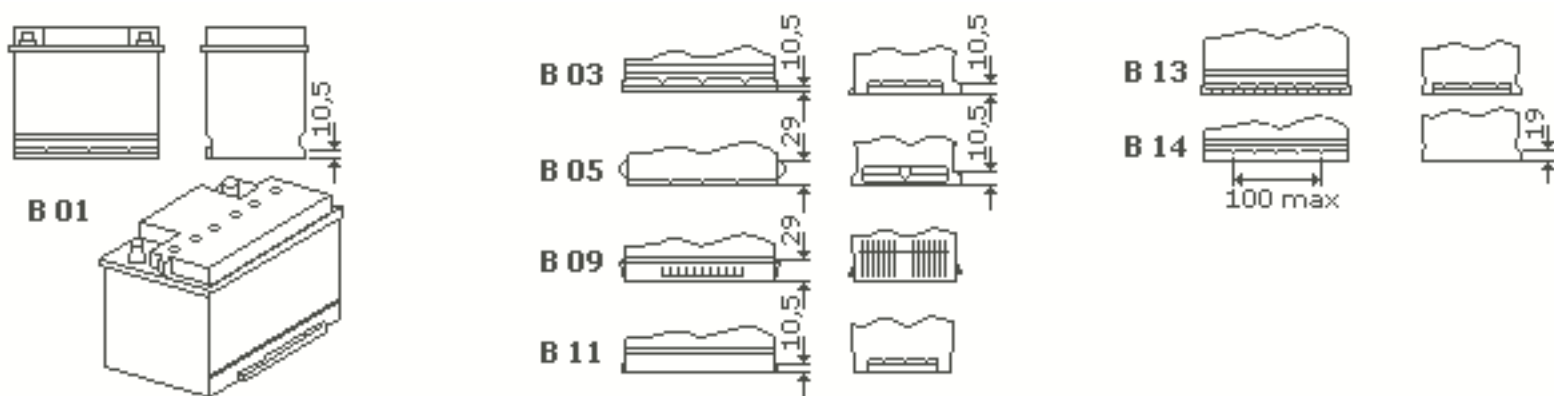

TARIFA DE PRECIOS

Varta Motos - sellada (LF) - 12 voltios

Referencia	Precio Mercado	Precio	Capacidad 20h a 27° (Ah)	Intensidad en frío a 18°		Dimensiones L - A - Alt	Esquema montaje	Suj.
				U10s/7,5V A (EN)	U30s/9,0V A (DIN)			
50314	63,80 €	51,04 €	3	30	15	114-71-86	0	-
50412	86,59 €	69,28 €	4	30	20	114-71-106	0	-
50614	98,54 €	78,83 €	6	50	30	114-71-131	0	-
50615	100,51 €	80,41 €	6	50	30	151-88-94	1	-
50812	106,78 €	85,42 €	8	80	48	152-88-106	1	-
51012	133,63 €	106,91 €	10	90	55	152-88-131	1	-
51214	153,53 €	122,82 €	12	100	60	152-88-147	1	-
51801	224,81 €	179,85 €	18	260	-	177-88-156	0	-

Tipos de listones de sujeción